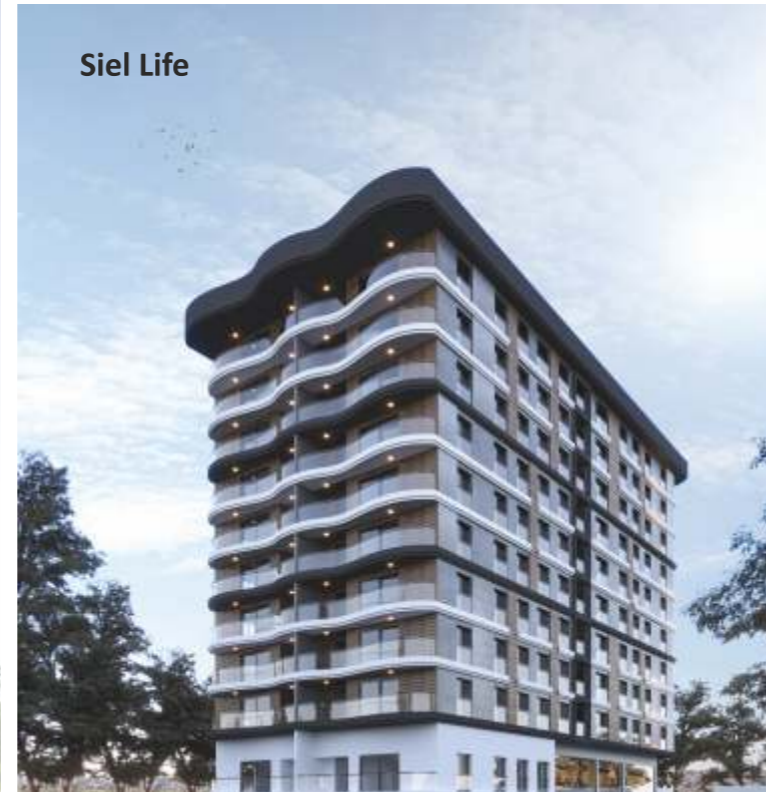

Referanslarımız

- Evinkent Sitesi 125 Daire • 1 Dükkan
  - Enes Apt. 42 Daire • 1 Dükkan
  - Acar 3 Apt. 28 Daire • 8 Dükkan
  - Danış Apt. 28 Daire
  - Erçelik Apt. 24 Daire • 8 Dükkan
  - Fırat 2 Apt. 18 Daire • 7 Dükkan
- Hazinoğlu Apt. 18 Daire
  - Bekman Apt. 18 Daire
  - Ayyıldız Apt. 18 Daire
  - Derya Apt. 18 Daire
- Acar 1 Apt. 14 Daire • 5 Dükkan
- Evin Apt. 1 14 Daire • 4 Dükkan
- Acar 2 Apt. 14 Daire • 2 Dükkan
- Onur Apt. 14 Daire • 2 Dükkan
- Mergen Apt. 14 Daire
- Aysina Apt. 13 Daire
  - Erdal Apt. 12 Daire • 4 Dükkan
  - Soysal Apt. 12 Daire • 4 Dükkan
  - Dabak Apt. 12 Daire • 4 Dükkan
- Yasa Apt. 12 Daire • 4 Dükkan
- Fırat Apt. 12 Daire • 3 Dükkan
- Alp Apt. 12 Daire • 3 Dükkan
- Çelikler Apt. 12 Daire • 3 Dükkan
  - Eviz Apt. 12 Daire • 3 Dükkan
- Eviz 2 Apt. 12 Daire • 2 Dükkan
- İrey 1 Apt. 12 Daire • 2 Dükkan
- İrey 2 Apt. 12 Daire • 2 Dükkan
- Işıктаş Apt. 10 Daire • 4 Dükkan
- Evin Apt. 2 10 Daire • 3 Dükkan
- Tanık Apt. 10 Daire • 2 Dükkan
- Sultan Apt 7 Daire
- Evin Life 1 26 Daire • 2 Dükkan
- Evin Life 2 18 Daire • 1 Dükkan
- Nowo Life 74 Daire • 3 Dükkan
- Evin Garden 43 Daire • 3 Dükkan
- Evin Suit 14 Daire • 1 Dükkan
- Siel Life 100 Daire
- Siel Premium 56 Daire • 1 Dükkan